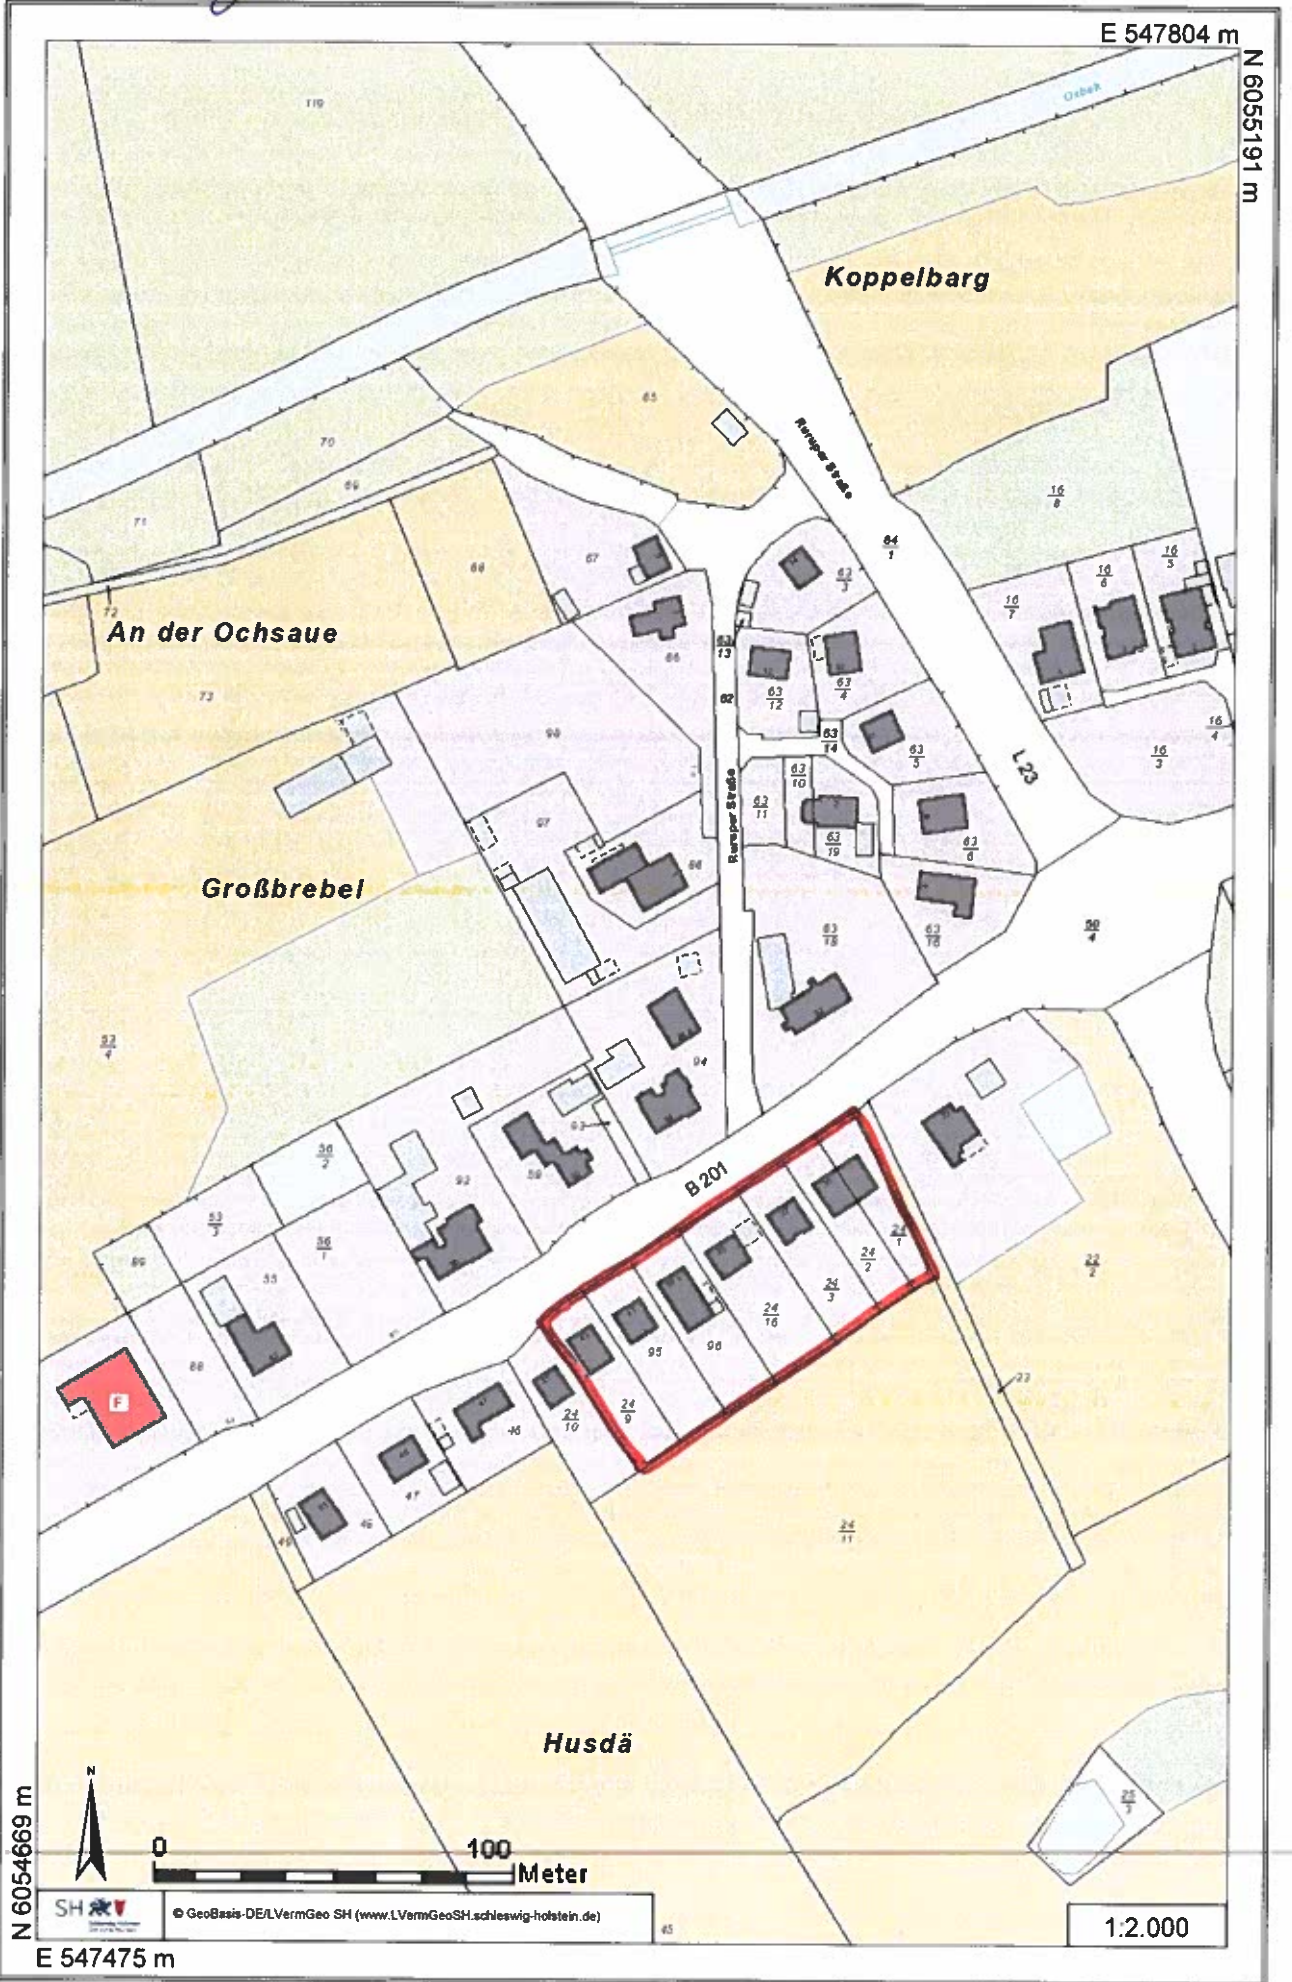

Anlage 2

E 547804 m

N 6055191 m

Koppelberg

An der Ochsaue

Großbrebel

B 201

Husdä

N 6054669 m

0 100 Meter

© GeoBasis-DE/LVermGeo SH (www.LVermGeoSH.schleswig-holstein.de)

1:2.000

E 547475 m